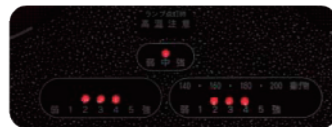

2 トッププレート3口独立型高温注意ランプ

トッププレート各ヒーターが熱い間は主電源「入」「切」に関わらずランプが点灯して注意を促します。