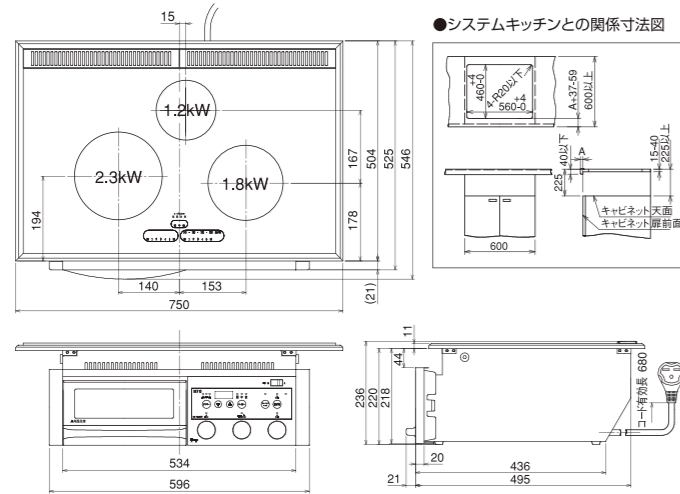

### 据置枠

寸法: 奥行 555mm  
幅 600mm  
高さ 230mm オープン価格

### ●システムキッチンとの関係寸法図