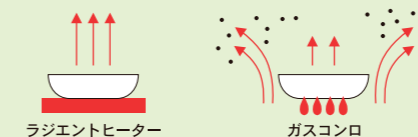

レギュラー  
60cm  
タイプ

国内システムキッチンメーカービルトイン対応

さらに便利な3つのポイント

お鍋を選ばず底がフラットな鍋ならOK

スーパーラジエントヒーターは、IHヒーターと違い、どんな材質の鍋でも使用できます。IHヒーターでは使えなかったアルミ鍋や陶器・銅・ガラス等、鍋底が平らで耐熱性のものであればご使用頂けます。

加熱時に蒸気が部屋にこもらない

燃焼によって空気を汚さず、結露やカビ・ダニの原因となる水蒸気も発生しません(鍋から出るものを除く)。またガスよりも上昇気流が少なく油が飛び散りにくいため、キッチンも汚れにくくなります。高气密、高断熱住宅にも最適です。

フラットなので掃除もカンタン

お手入れがとってもカンタン!吹きこぼれや汚れもサッとひと拭きするだけ。毎日らくらくキレイにしておけます。