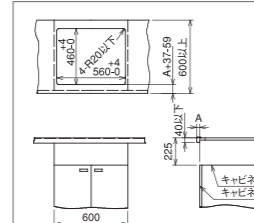

●仕様表

形名		FG-6000NR
定 格		単相200V・4735W
大 小		幅596×奥行546×高さ237mm
重 さ		約16kg
ヒーター	種 類	スーパーラジエントヒーター®
	消費電力	1800W
	火力調節	90~1800W相当 13段階調節
	種 類	スーパーラジエントヒーター®
	消費電力	1200W
	火力調節	400~1200W相当 3段階調節
ロースター	種 類	スーパーラジエントヒーター®
	消費電力	2300W
	火力調節	115~2300W相当 13段階調節
内 寸		幅236×奥行330×高さ128mm
消費電力		1400W
火力調節		700~1400W相当 3段階調節
ヒーターの切換え		中央ヒーターとロースターとの切換え
コード		3ヒーターを同時使用の場合は、左ヒーターの出力が1535Wになります。
差込プラグ		3.5mm² 3芯キャプタイプライド 長さ0.68m
安全機能	チャイルドロック	3秒以上長押しでチャイルドロック作動/解除
	切忘れ防止	ヒーター-通電操作後約60分で自動OFF
	やけど注意	ロースター-通電操作後約25分で自動OFF
付加機能	調理タイマー	トッププレートが高温の時ランプ点灯
	温度調節機能	左右ヒーターまたはロースター(1ヒーター選択式) 右ヒーター(140~200℃)

安全に関するご注意

- ●ご使用前に取扱説明書をよくお読みの上、正しくお使いください。
- ●電源は定格電力以上のアース付きのコンセントに直接接続してお使いください。火災の原因となります。
- ●電源には必ず漏電や遮断器を設けたブレーカー付きの専用回路を設置してください。

保証書は必ずお受け取りください。

この商品には保証書がついています。購入時は、必要事項が記入されているかご確認の上、大切に保存してください。

代理店 (お問い合わせ・お申し込み)

お問い合わせは
0120-417-315

食・健・美の調和を求めて
エムエフジー株式会社
〒812-0897 福岡市博多区半道橋1丁目18番39号MFGビル
TEL(092)413-2222 FAX(092)413-2454
http://www.mfg-kk.com/