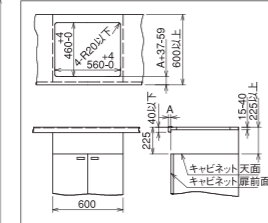

### 据置枠

寸法: 奥行 555mm  
幅 600mm  
高さ 230mm オープン価格

### ●システムキッチンとの関係寸法図