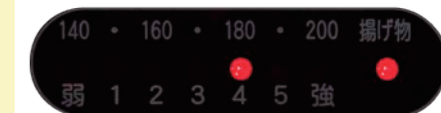

健康住宅対応

パワーアップ200V

高火力2.3kW&高効率(約75%)  
スーパーラジエントヒーターを、  
左側に搭載。加熱面全体が約3  
秒で鮮やかな真紅に発光します。

5 選択式調理タイマー  
(左:右:ロースター3ヶ所選択式)

左右ヒーターは、1分~6時間。  
ロースターは、1分~20分。

6 揚げ物温度調節機能

揚げ物温度コントロール機能で油の温度を各段階に調節できプロの料理人並にカラッと美味しく揚げられます。(右ヒーター:140℃~200℃ 7段階)