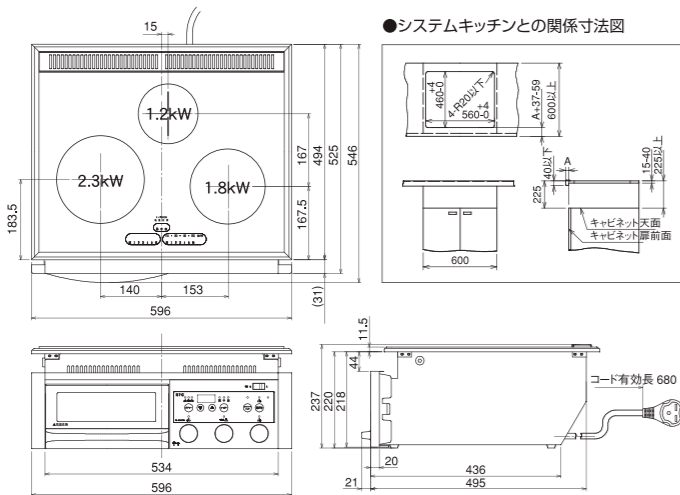

●外形寸法図 FG-6000NR

●システムキッチンとの関係寸法図

●仕様表

形名		FG-6000NR
定 格		単相200V・4735W
大 小		幅596×奥行546×高さ237mm
重 さ		約16kg
ヒーター	種 類	スーパーラジエントヒーター®
	消費電力	1800W
	火力調節	90~1800W相当 13段階調節
	種 類	スーパーラジエントヒーター®
	消費電力	1200W
	火力調節	400~1200W相当 3段階調節
ロースター	種 類	スーパーラジエントヒーター®
	消費電力	2300W
	火力調節	115~2300W相当 13段階調節
内 寸		幅236×奥行330×高さ128mm
消費電力		1400W
火力調節		700~1400W相当 3段階調節
ヒーターの切換え		中央ヒーターとロースターとの切換え
コード		3ヒーターを同時使用の場合は、左ヒーターの出力が1535Wになります。
差込プラグ		3.5mm² 3芯キャプタイプライド 長さ0.68m
安全機能	チャイルドロック	3秒以上長押しでチャイルドロック作動/解除
	切忘れ防止	ヒーター-通電操作後約60分で自動OFF
	やけど注意	ロースター-通電操作後約25分で自動OFF
付加機能	調理タイマー	トッププレートが高温の時ランプ点灯
	温度調節機能	左右ヒーターまたはロースター(1ヒーター選択式) 右ヒーター(140~200℃)

安全に関するご注意

- ●ご使用前に取扱説明書をよくお読みの上、正しくお使いください。
- ●電源は定格電力以上のアース付きのコンセントに直接接続してお使いください。火災の原因となります。
- ●電源には必ず漏電や遮断器を設けたブレーカー付きの専用回路を設置してください。

保証書は必ずお受け取りください。

この商品には保証書がついています。購入時は、必要事項が記入されているかご確認の上、大切に保存してください。

代理店 (お問い合わせ・お申し込み)

お問い合わせは
0120-417-315

食・健・美の調和を求めて
エムエフジー株式会社
〒812-0897 福岡市博多区半道橋1丁目18番39号MFGビル
TEL(092)413-2222 FAX(092)413-2454
http://www.mfg-kk.com/